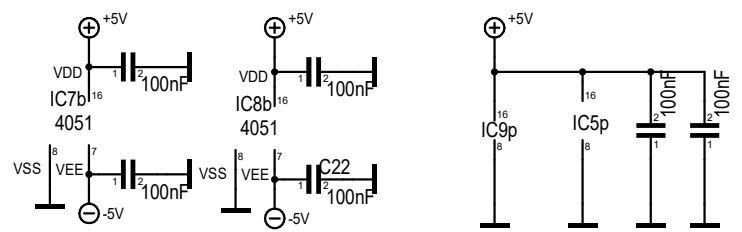

FILTER SHAPES

FILTER TYPEN

Maßstab	101,74%	Firma	Zeichner	Blatt
Änderung	31.01.24	09:33	Titel	
Ausgabe	31.01.24	09:35		
Datei	SMR4MOD-XX103-OK-Finale-Mmasser.ppt			