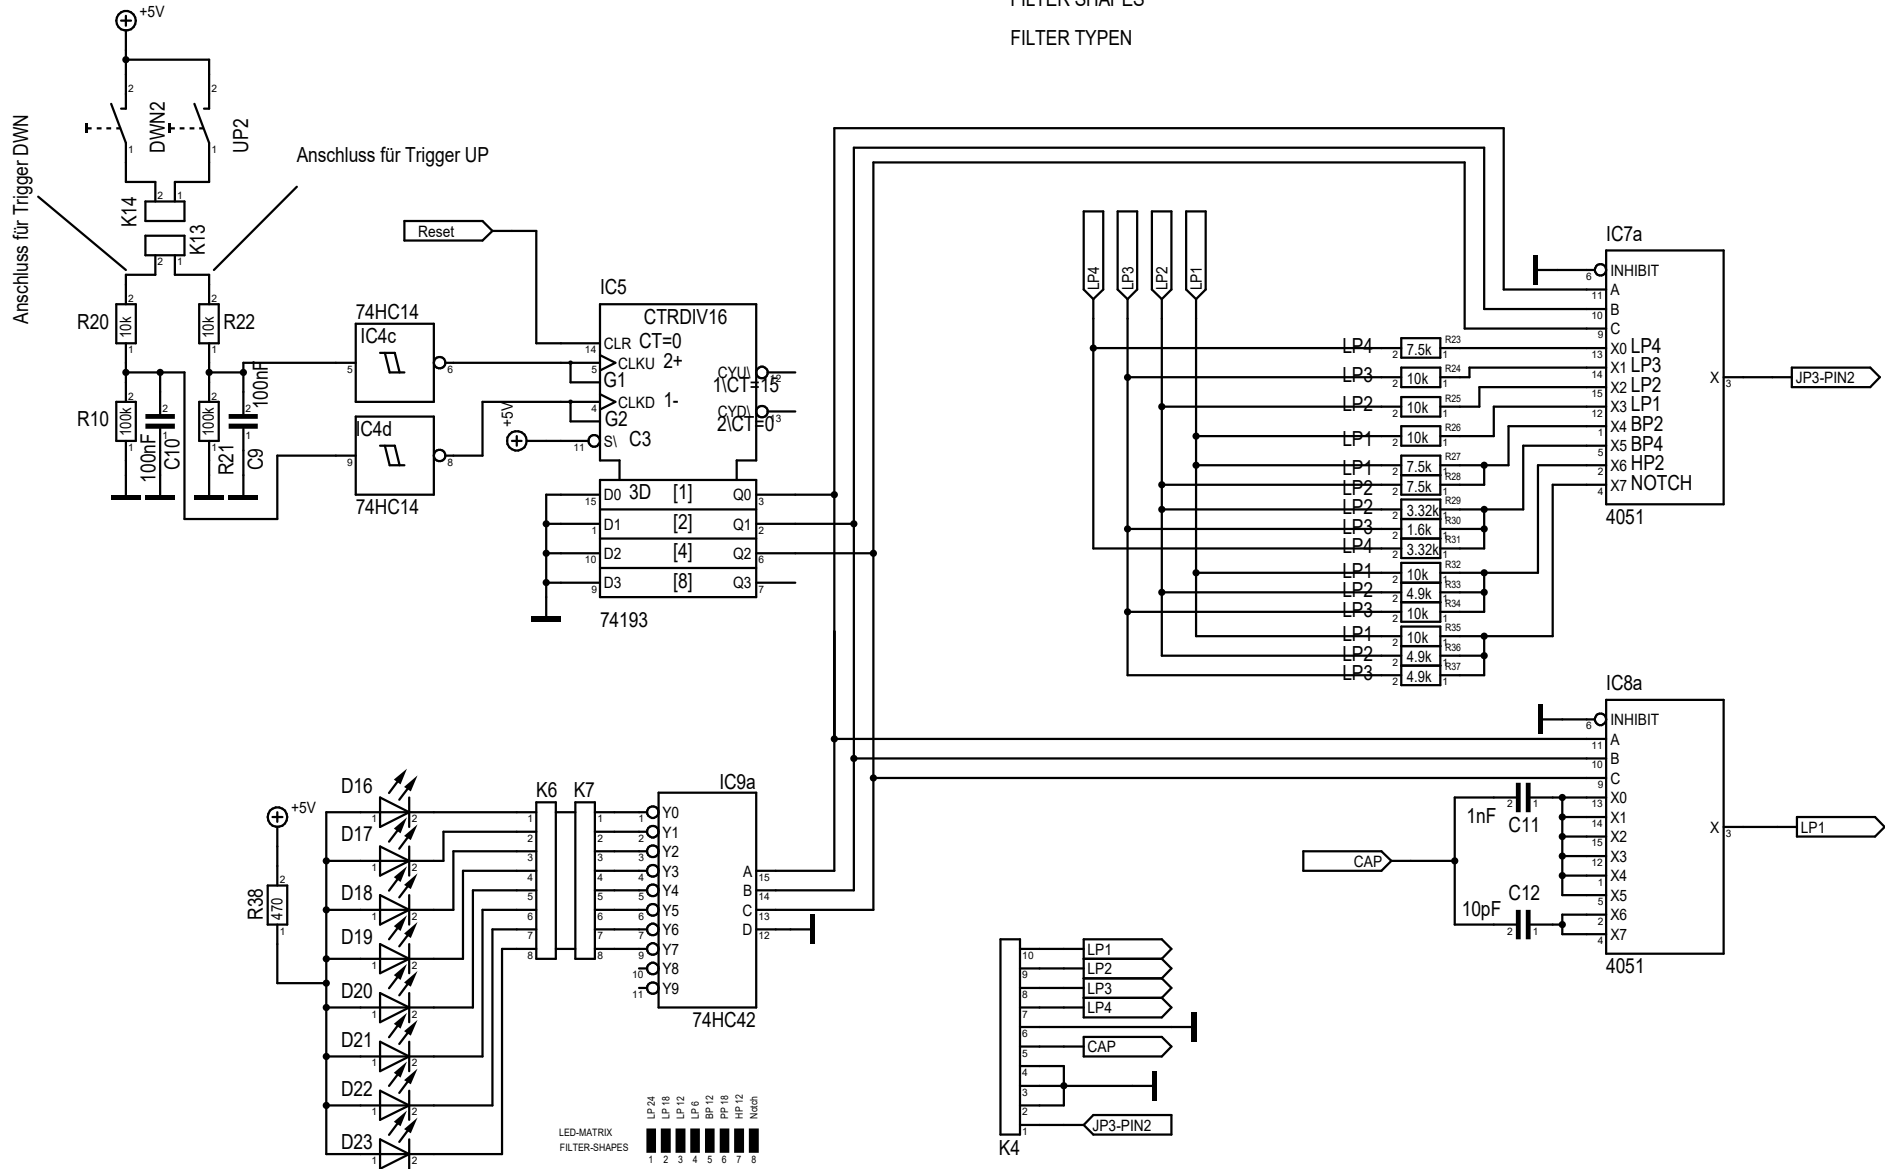

FILTER SHAPES

FILTER TYPEN

Maßstab	101,74%	Firma	Zeichner	Blatt
Änderung	31.01.24	09:33	Titel	
Ausgabe	31.01.24	09:35		
Datei	SMR4MOD-XX103-OK-Finale-Mmasser.ppt			