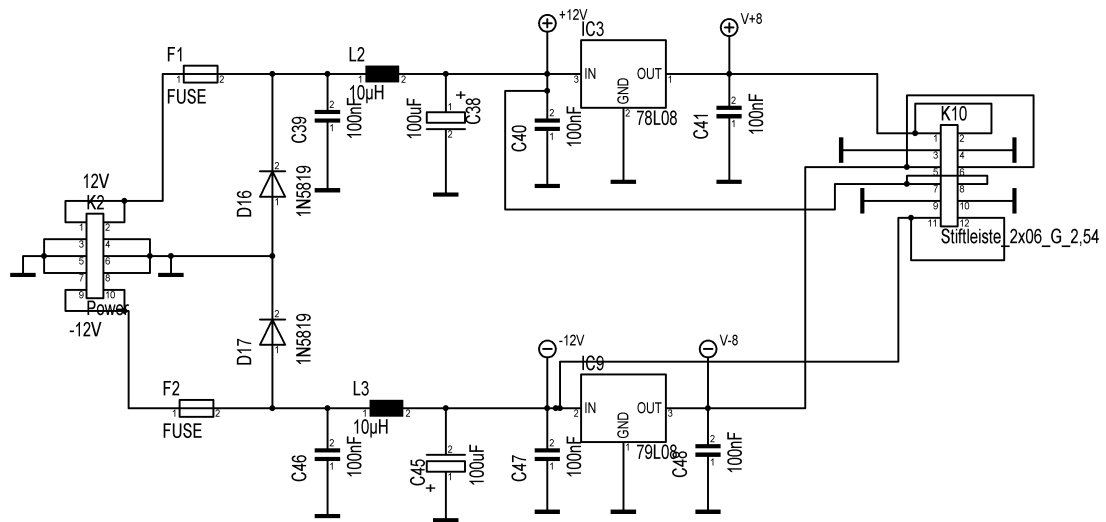

Datenbytes

Maßstab	135,80%	Firma		Zeichner		Blatt
Änderung	21.07.17	10:16		Titel		
Ausgabe	09.11.17	12:21				
Datei	SMR4P-Final8Ok.T3001			Projekt		

Maßstab	155,00%	Firma		Zeichner	Blatt
Änderung	21.07.17	10:16		Titel	
Ausgabe	09.11.17	12:22			
Datei	SMR4P-Final8Ok.T3001			Projekt	

Maßstab	155,00%	Firma	Zeichner	Blatt
Änderung	21.07.17	10:16	Titel	
Ausgabe	09.11.17	12:23		
Datei	SMR4P-Final80k.T3001			Projekt